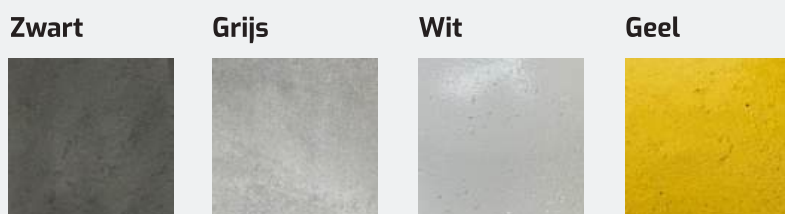

Te verkrijgen kleuren:

Zwart

Grijs

Roestbruin

**h* = een hoekelement/ eindstuk*

**Ook verkrijgbaar in roestbruin*

Voor toelichting op bovenstaande tabel zie pagina 30

STOOTBANDEN

Formaat/cm	kg./stuk	st./pallet	kg./pallet
20 x 11 x 95	36,7	18	660

Te verkrijgen kleuren:

**De plakbanden zijn ook te verkrijgen met montagegaten*

JUMBOBLOKKEN *

2x rond

Formaat/cm	kg./stuk	st./pallet	kg./pallet
45 x 90 x 48	330,0	2	660

Te verkrijgen kleuren:

**De jumboblokken zijn standaard zonder lepelgaten.*

**Optioneel mogelijk met lepelgaten, een gat van ø50mm voor vlaggenmasten en een RVS schroefhuls M16*

SCHRIKBLOKKEN

Formaat/cm	kg./stuk	st./pallet	kg./pallet
60 x 50 x 40	145,0	4	580