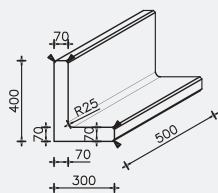

Te verkrijgen kleuren:

Zwart

Grijs

DETAIL TEKENINGEN

U - elementen

30 cm breed
Lengte = 20 cm
13,5 kg/ stuk

40 cm breed
Lengte = 30 cm
41,5 kg/ stuk

50 cm breed
Lengte = 40 cm
78 kg/ stuk

Eindstuk
50 cm breed
Lengte = 40 cm
100 kg/ stuk

Eindstuk
40 cm breed
Lengte = 30 cm
46 kg/ stuk

L - elementen

40 cm hoog
Lengte = 50 cm
52 kg/ stuk

50 cm hoog
Lengte = 50 cm
61 kg/ stuk

60 cm hoog
Lengte = 50 cm
79 kg/ stuk