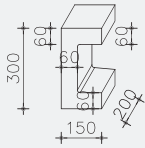

Te verkrijgen kleuren:

Zwart

Grijs

DETAIL TEKENINGEN

U - elementen

30 cm breed
Lengte = 20 cm
13,5 kg/ stuk

40 cm breed
Lengte = 30 cm
41,5 kg/ stuk

50 cm breed
Lengte = 40 cm
78 kg/ stuk