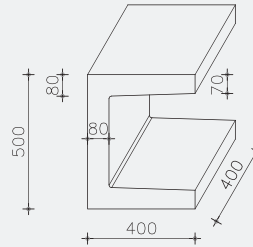

Te verkrijgen kleuren:

Zwart

Grijs

DETAIL TEKENINGEN

U - elementen

30 cm breed
Lengte = 20 cm
13,5 kg/ stuk

40 cm breed
Lengte = 30 cm
41,5 kg/ stuk

50 cm breed
Lengte = 40 cm
78 kg/ stuk