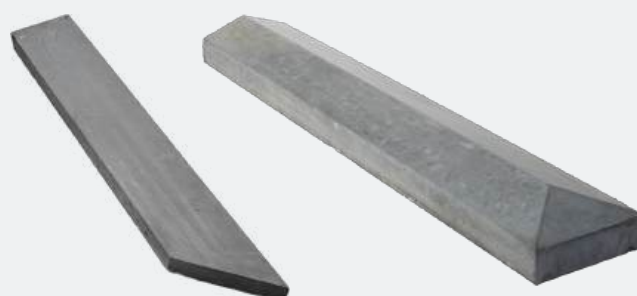

50 x 100

60 x 100

Te verkrijgen kleuren:

Zwart

Grijs

Zwart gecoat

Afwijkende formaten en afwerkingen op aanvraag.

Afwerkingen: verstek / eindstuk