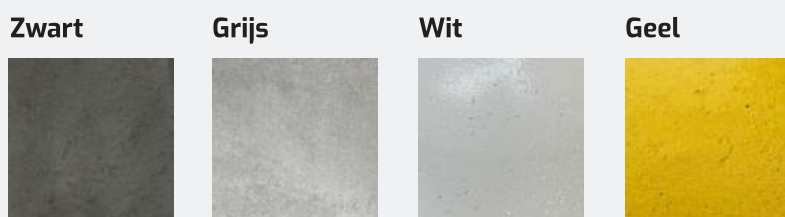

PLAKBANDEN *

1x rond, 2x rond, 2x recht

Formaat/cm	kg./stuk	st./pallet	kg./pallet
20 x 11 x 95	36,7	18	660

Te verkrijgen kleuren: