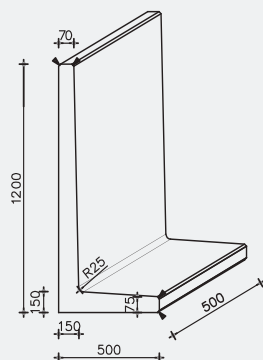

Te verkrijgen kleuren:

Zwart

Grijs

DETAIL TEKENINGEN

U - elementen

30 cm breed
Lengte = 20 cm
13,5 kg/ stuk

40 cm breed
Lengte = 30 cm
41,5 kg/ stuk

50 cm breed
Lengte = 40 cm
78 kg/ stuk

Eindstuk
50 cm breed
Lengte = 40 cm
100 kg/ stuk

Eindstuk
40 cm breed
Lengte = 30 cm
46 kg/ stuk

L - elementen

40 cm hoog
Lengte = 50 cm
52 kg/ stuk

50 cm hoog
Lengte = 50 cm
61 kg/ stuk

60 cm hoog
Lengte = 50 cm
79 kg/ stuk

80 cm hoog
Lengte = 50 cm
112 kg/ stuk

100 cm hoog
Lengte = 50 cm
129 kg/ stuk

120 cm hoog
Lengte = 50 cm
206 kg/ stuk

▲ = vellingkant 10 mm

L hoek - elementen

40 cm hoog hoek
40 kg/ stuk

50 cm hoog hoek
50 kg/ stuk