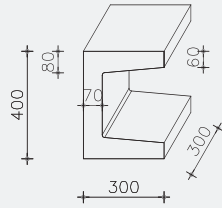

Te verkrijgen kleuren:

Zwart

Grijs

DETAIL TEKENINGEN

U - elementen

30 cm breed
Lengte = 20 cm
13,5 kg/ stuk

40 cm breed
Lengte = 30 cm
41,5 kg/ stuk

50 cm breed
Lengte = 40 cm
78 kg/ stuk