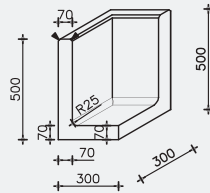

80 cm hoog
Lengte = 50 cm
112 kg/ stuk

100 cm hoog
Lengte = 50 cm
129 kg/ stuk

120 cm hoog
Lengte = 50 cm
206 kg/ stuk

▲ = vellingkant 10 mm

L hoek - elementen

40 cm hoog hoek
40 kg/ stuk

50 cm hoog hoek
50 kg/ stuk