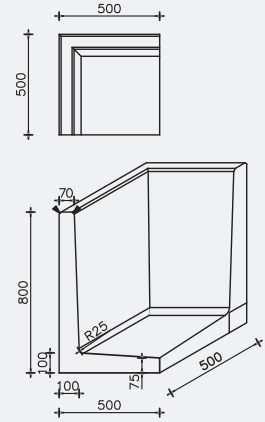

80 cm hoog hoek
162 kg/ stuk