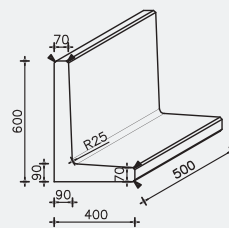

Te verkrijgen kleuren:

Zwart

Grijs

DETAIL TEKENINGEN

U - elementen

30 cm breed
Lengte = 20 cm
13,5 kg/ stuk

40 cm breed
Lengte = 30 cm
41,5 kg/ stuk

50 cm breed
Lengte = 40 cm
78 kg/ stuk

Eindstuk
50 cm breed
Lengte = 40 cm
100 kg/ stuk

Eindstuk
40 cm breed
Lengte = 30 cm
46 kg/ stuk

L - elementen

40 cm hoog
Lengte = 50 cm
52 kg/ stuk

50 cm hoog
Lengte = 50 cm
61 kg/ stuk

60 cm hoog
Lengte = 50 cm
79 kg/ stuk

80 cm hoog
Lengte = 50 cm
112 kg/ stuk

100 cm hoog
Lengte = 50 cm
129 kg/ stuk

120 cm hoog
Lengte = 50 cm
206 kg/ stuk

▲ = vellingkant 10 mm

L hoek - elementen

40 cm hoog hoek
40 kg/ stuk

50 cm hoog hoek
50 kg/ stuk