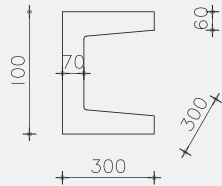

Eindstuk
40 cm breed
Lengte = 30 cm
46 kg/ stuk