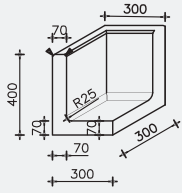

80 cm hoog
Lengte = 50 cm
112 kg/ stuk

100 cm hoog
Lengte = 50 cm
129 kg/ stuk

120 cm hoog
Lengte = 50 cm
206 kg/ stuk

▲ = vellingkant 10 mm

L hoek - elementen

40 cm hoog hoek
40 kg/ stuk

50 cm hoog hoek
50 kg/ stuk