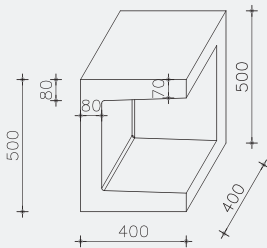

Eindstuk
50 cm breed
Lengte = 40 cm
100 kg/ stuk