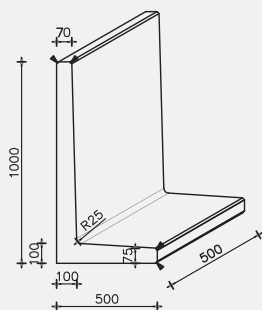

Te verkrijgen kleuren:

Zwart

Grijs

DETAIL TEKENINGEN

U - elementen

30 cm breed
Lengte = 20 cm
13,5 kg/ stuk

40 cm breed
Lengte = 30 cm
41,5 kg/ stuk

50 cm breed
Lengte = 40 cm
78 kg/ stuk

Eindstuk
50 cm breed
Lengte = 40 cm
100 kg/ stuk

Eindstuk
40 cm breed
Lengte = 30 cm
46 kg/ stuk

L - elementen

40 cm hoog
Lengte = 50 cm
52 kg/ stuk

50 cm hoog
Lengte = 50 cm
61 kg/ stuk

60 cm hoog
Lengte = 50 cm
79 kg/ stuk

80 cm hoog
Lengte = 50 cm
112 kg/ stuk

100 cm hoog
Lengte = 50 cm
129 kg/ stuk

120 cm hoog
Lengte = 50 cm
206 kg/ stuk

▲ = vellingkant 10 mm

L hoek - elementen

40 cm hoog hoek
40 kg/ stuk

50 cm hoog hoek
50 kg/ stuk