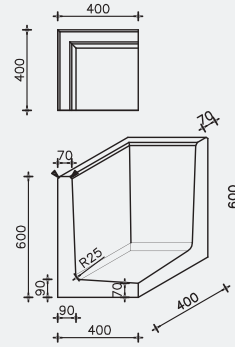

60 cm hoog hoek
95 kg/ stuk