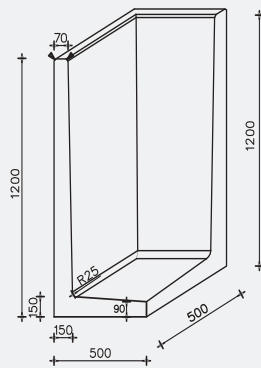

80 cm hoog
Lengte = 50 cm
112 kg/ stuk

100 cm hoog
Lengte = 50 cm
129 kg/ stuk

120 cm hoog
Lengte = 50 cm
206 kg/ stuk

▲ = vellingkant 10 mm

L hoek - elementen

40 cm hoog hoek
40 kg/ stuk

50 cm hoog hoek
50 kg/ stuk

60 cm hoog hoek
95 kg/ stuk

80 cm hoog hoek
162 kg/ stuk

100 cm hoog hoek
194 kg/ stuk

120 cm hoog hoek
309 kg/ stuk

▲ =vellingkant 10 mm

NOTITIE

Dirksen Sierbeton B.V.

Max Planckstraat 15