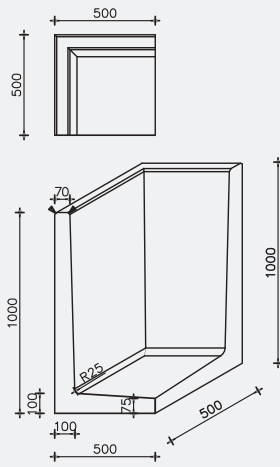

100 cm hoog hoek
194 kg/ stuk