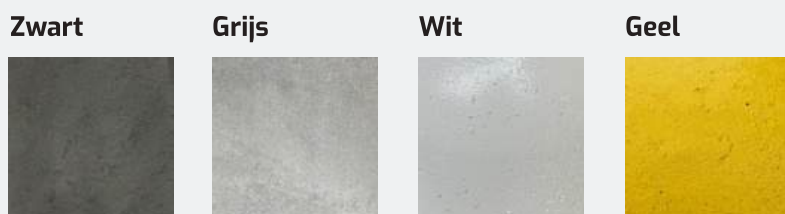

STOOTBANDEN

1x rond, 2x rond, 2x recht

Formaat/cm	kg./stuk	st./pallet	kg./pallet
20 x 17 x 95	62,0	12	744
20 x 25 x 100*	85,0	12	1020

Te verkrijgen kleuren: