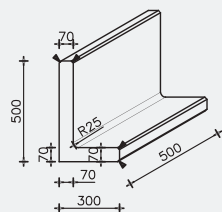

Te verkrijgen kleuren:

Zwart

Grijs

DETAIL TEKENINGEN

U - elementen

30 cm breed
Lengte = 20 cm
13,5 kg/ stuk

40 cm breed
Lengte = 30 cm
41,5 kg/ stuk

50 cm breed
Lengte = 40 cm
78 kg/ stuk

Eindstuk
50 cm breed
Lengte = 40 cm
100 kg/ stuk

Eindstuk
40 cm breed
Lengte = 30 cm
46 kg/ stuk

L - elementen

40 cm hoog
Lengte = 50 cm
52 kg/ stuk

50 cm hoog
Lengte = 50 cm
61 kg/ stuk

60 cm hoog
Lengte = 50 cm
79 kg/ stuk