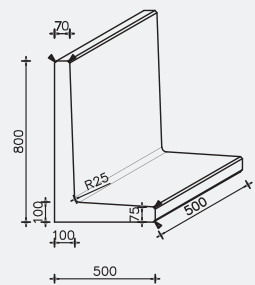

Te verkrijgen kleuren:

Zwart

Grijs

DETAIL TEKENINGEN

U - elementen

30 cm breed
Lengte = 20 cm
13,5 kg/ stuk

40 cm breed
Lengte = 30 cm
41,5 kg/ stuk

50 cm breed
Lengte = 40 cm
78 kg/ stuk

Eindstuk
50 cm breed
Lengte = 40 cm
100 kg/ stuk

Eindstuk
40 cm breed
Lengte = 30 cm
46 kg/ stuk

L - elementen

40 cm hoog
Lengte = 50 cm
52 kg/ stuk

50 cm hoog
Lengte = 50 cm
61 kg/ stuk

60 cm hoog
Lengte = 50 cm
79 kg/ stuk

80 cm hoog
Lengte = 50 cm
112 kg/ stuk

100 cm hoog
Lengte = 50 cm
129 kg/ stuk

120 cm hoog
Lengte = 50 cm
206 kg/ stuk

▲ = vellingkant 10 mm

L hoek - elementen

40 cm hoog hoek
40 kg/ stuk

50 cm hoog hoek
50 kg/ stuk